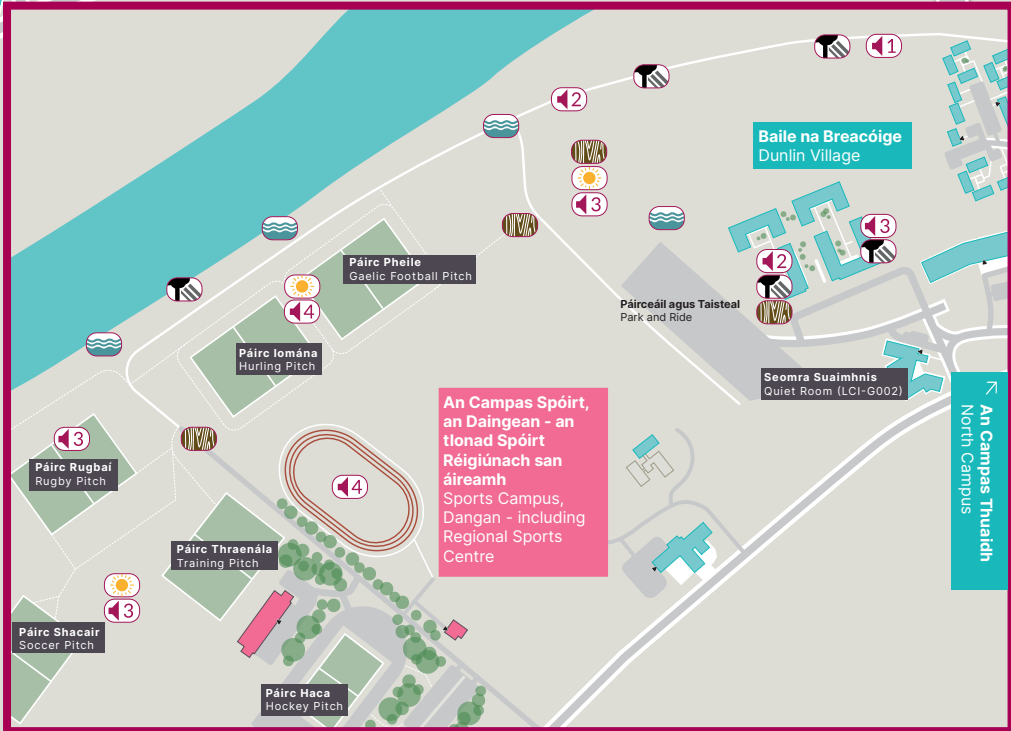

OLLSCOIL NA
GAILLIMHE
UNIVERSITY
OF GALWAY

Léarscáil Chéadfach & Folláine

Sensory & Wellbeing Map

Léarscáil Idirghníomhach an Champais
Interactive Campus Map

Eochair Key

Laistigh Indoors

Lasmuigh Outdoors

- | | |
|---|--|
| Slí Inrochtana
Accessible Route | Bothán Oibre
Outdoor Pod |
| Uisce
Water | Seomra Scíthe
Relaxation Room |
| Solas na Gréine
Sunlight | Seomra na gCéadfaí
Multi-Sensory Room |
| Scáth
Shade | Cathaoir Shuathaireachta
Massage Chair |
| Uigeacht
Texture | Leibhéal Fuaimne
Sound Level |
| Inite
Edible | |