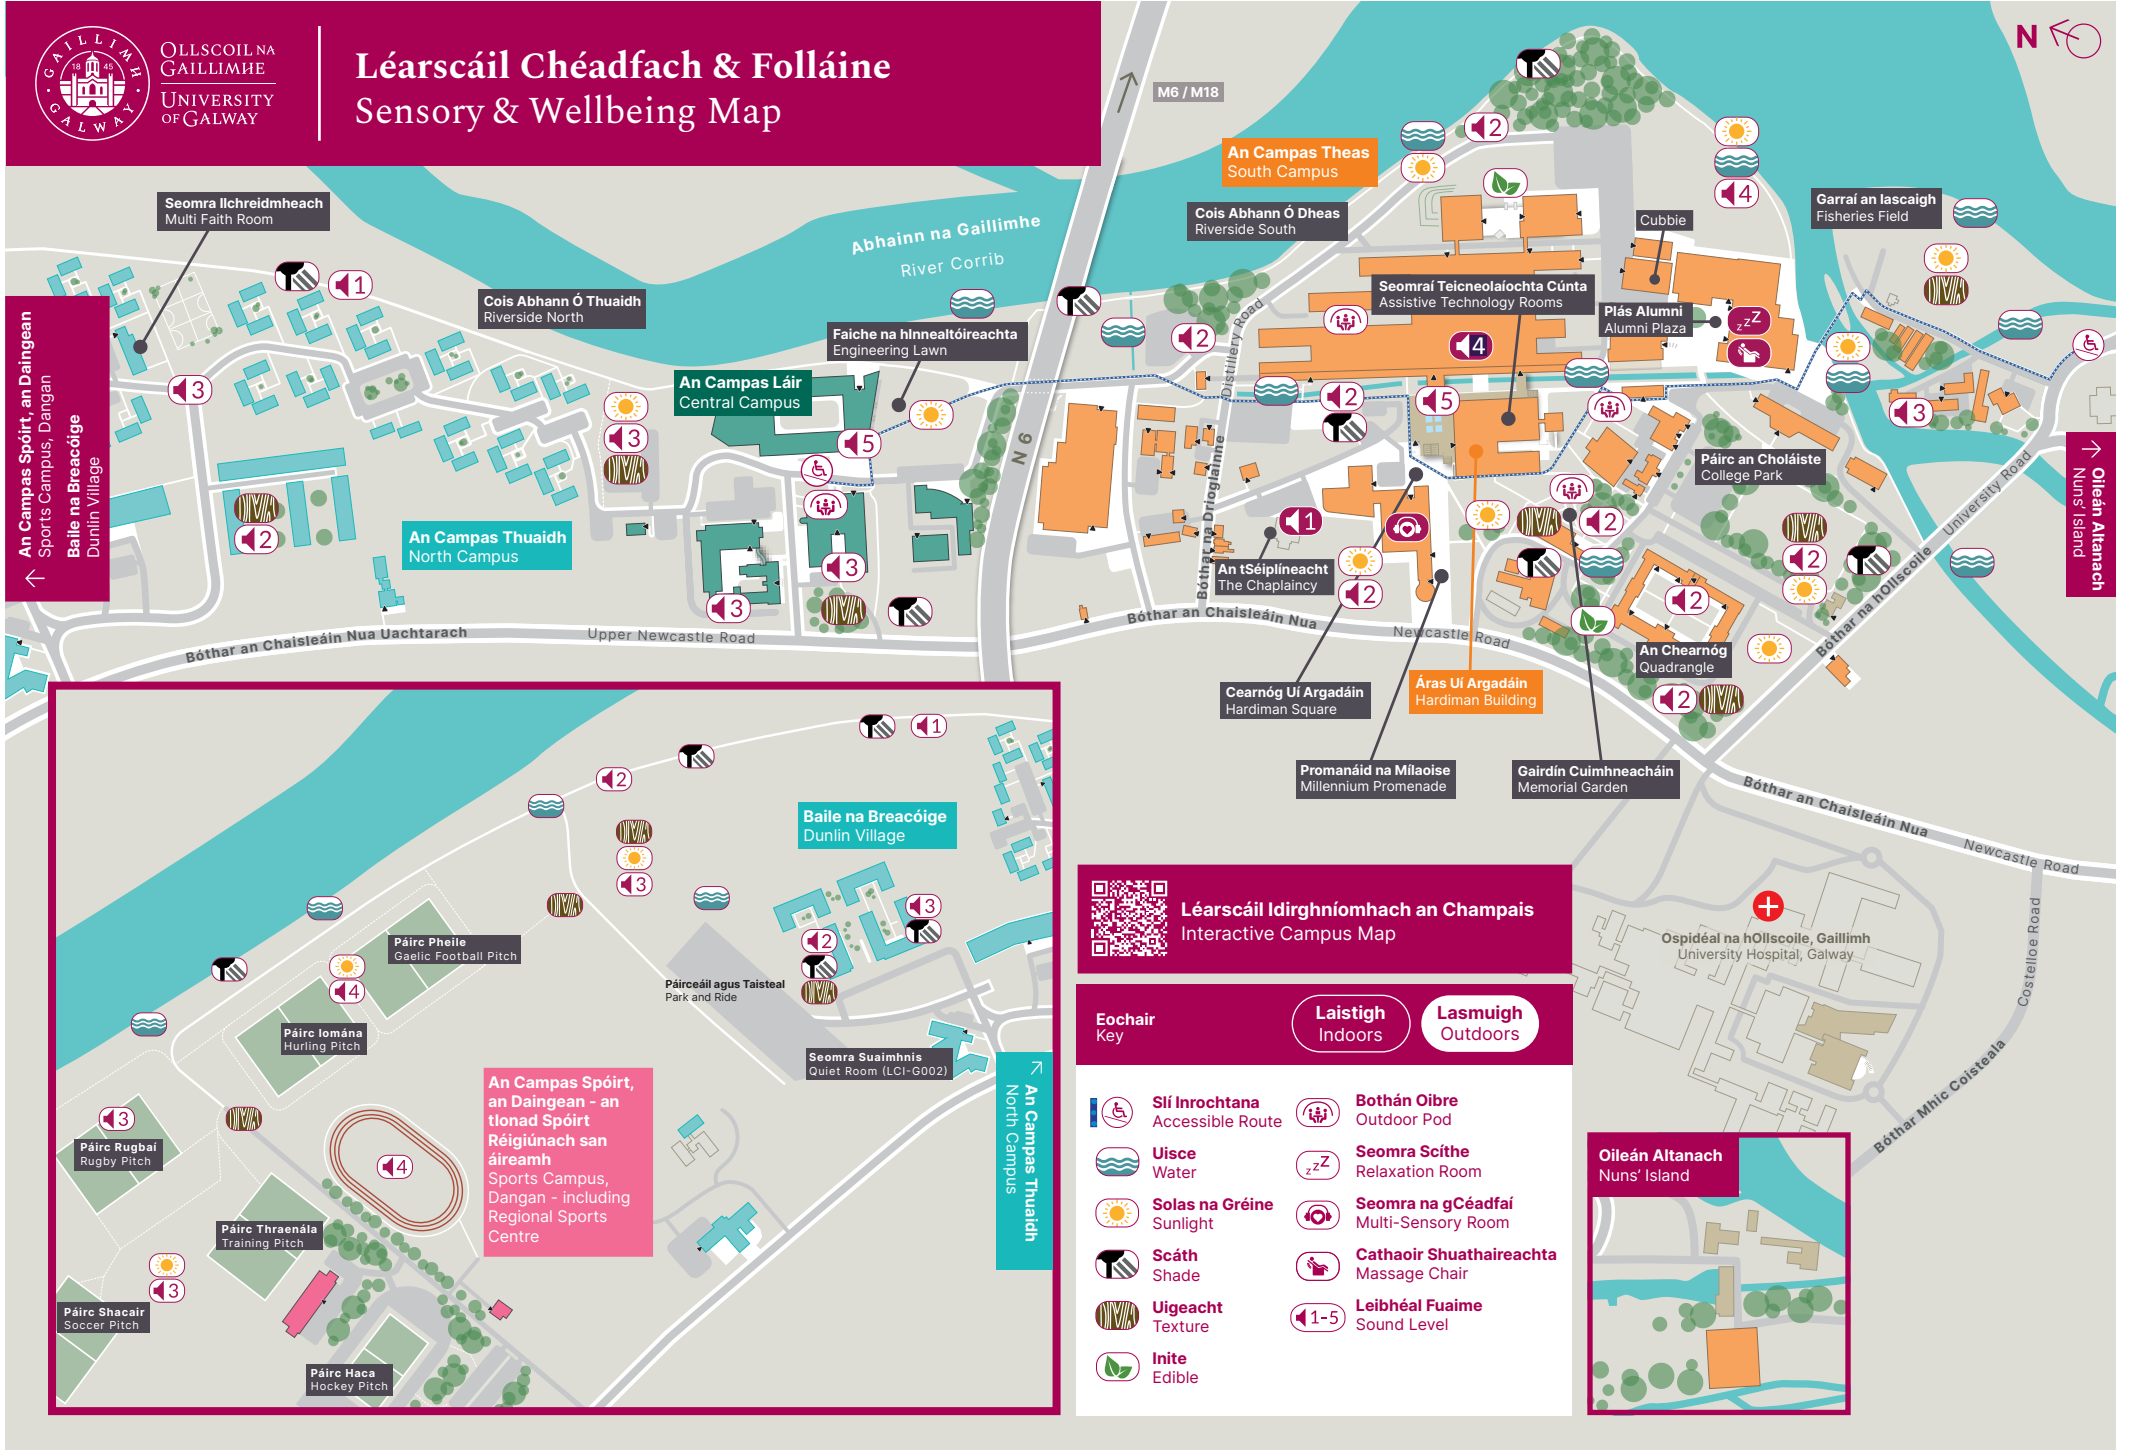

OLLSCOIL NA
GAILLIMHE
UNIVERSITY
OF GALWAY

Léarscáil Chéadfach & Folláine

Sensory & Wellbeing Map

Léarscáil Idirghníomhach an Champais
Interactive Campus Map

Eochair Key

Laistigh Indoors

Lasmuigh Outdoors

- | | |
|---|--|
| Slí Inrochtana
Accessible Route | Bothán Oibre
Outdoor Pod |
| Uisce
Water | Seomra Scíthe
Relaxation Room |
| Solas na Gréine
Sunlight | Seomra na gCéadfaí
Multi-Sensory Room |
| Scáth
Shade | Cathaoir Shuathaireachta
Massage Chair |
| Uigeacht
Texture | Leibhéal Fuaimne
Sound Level |
| Inite
Edible | |