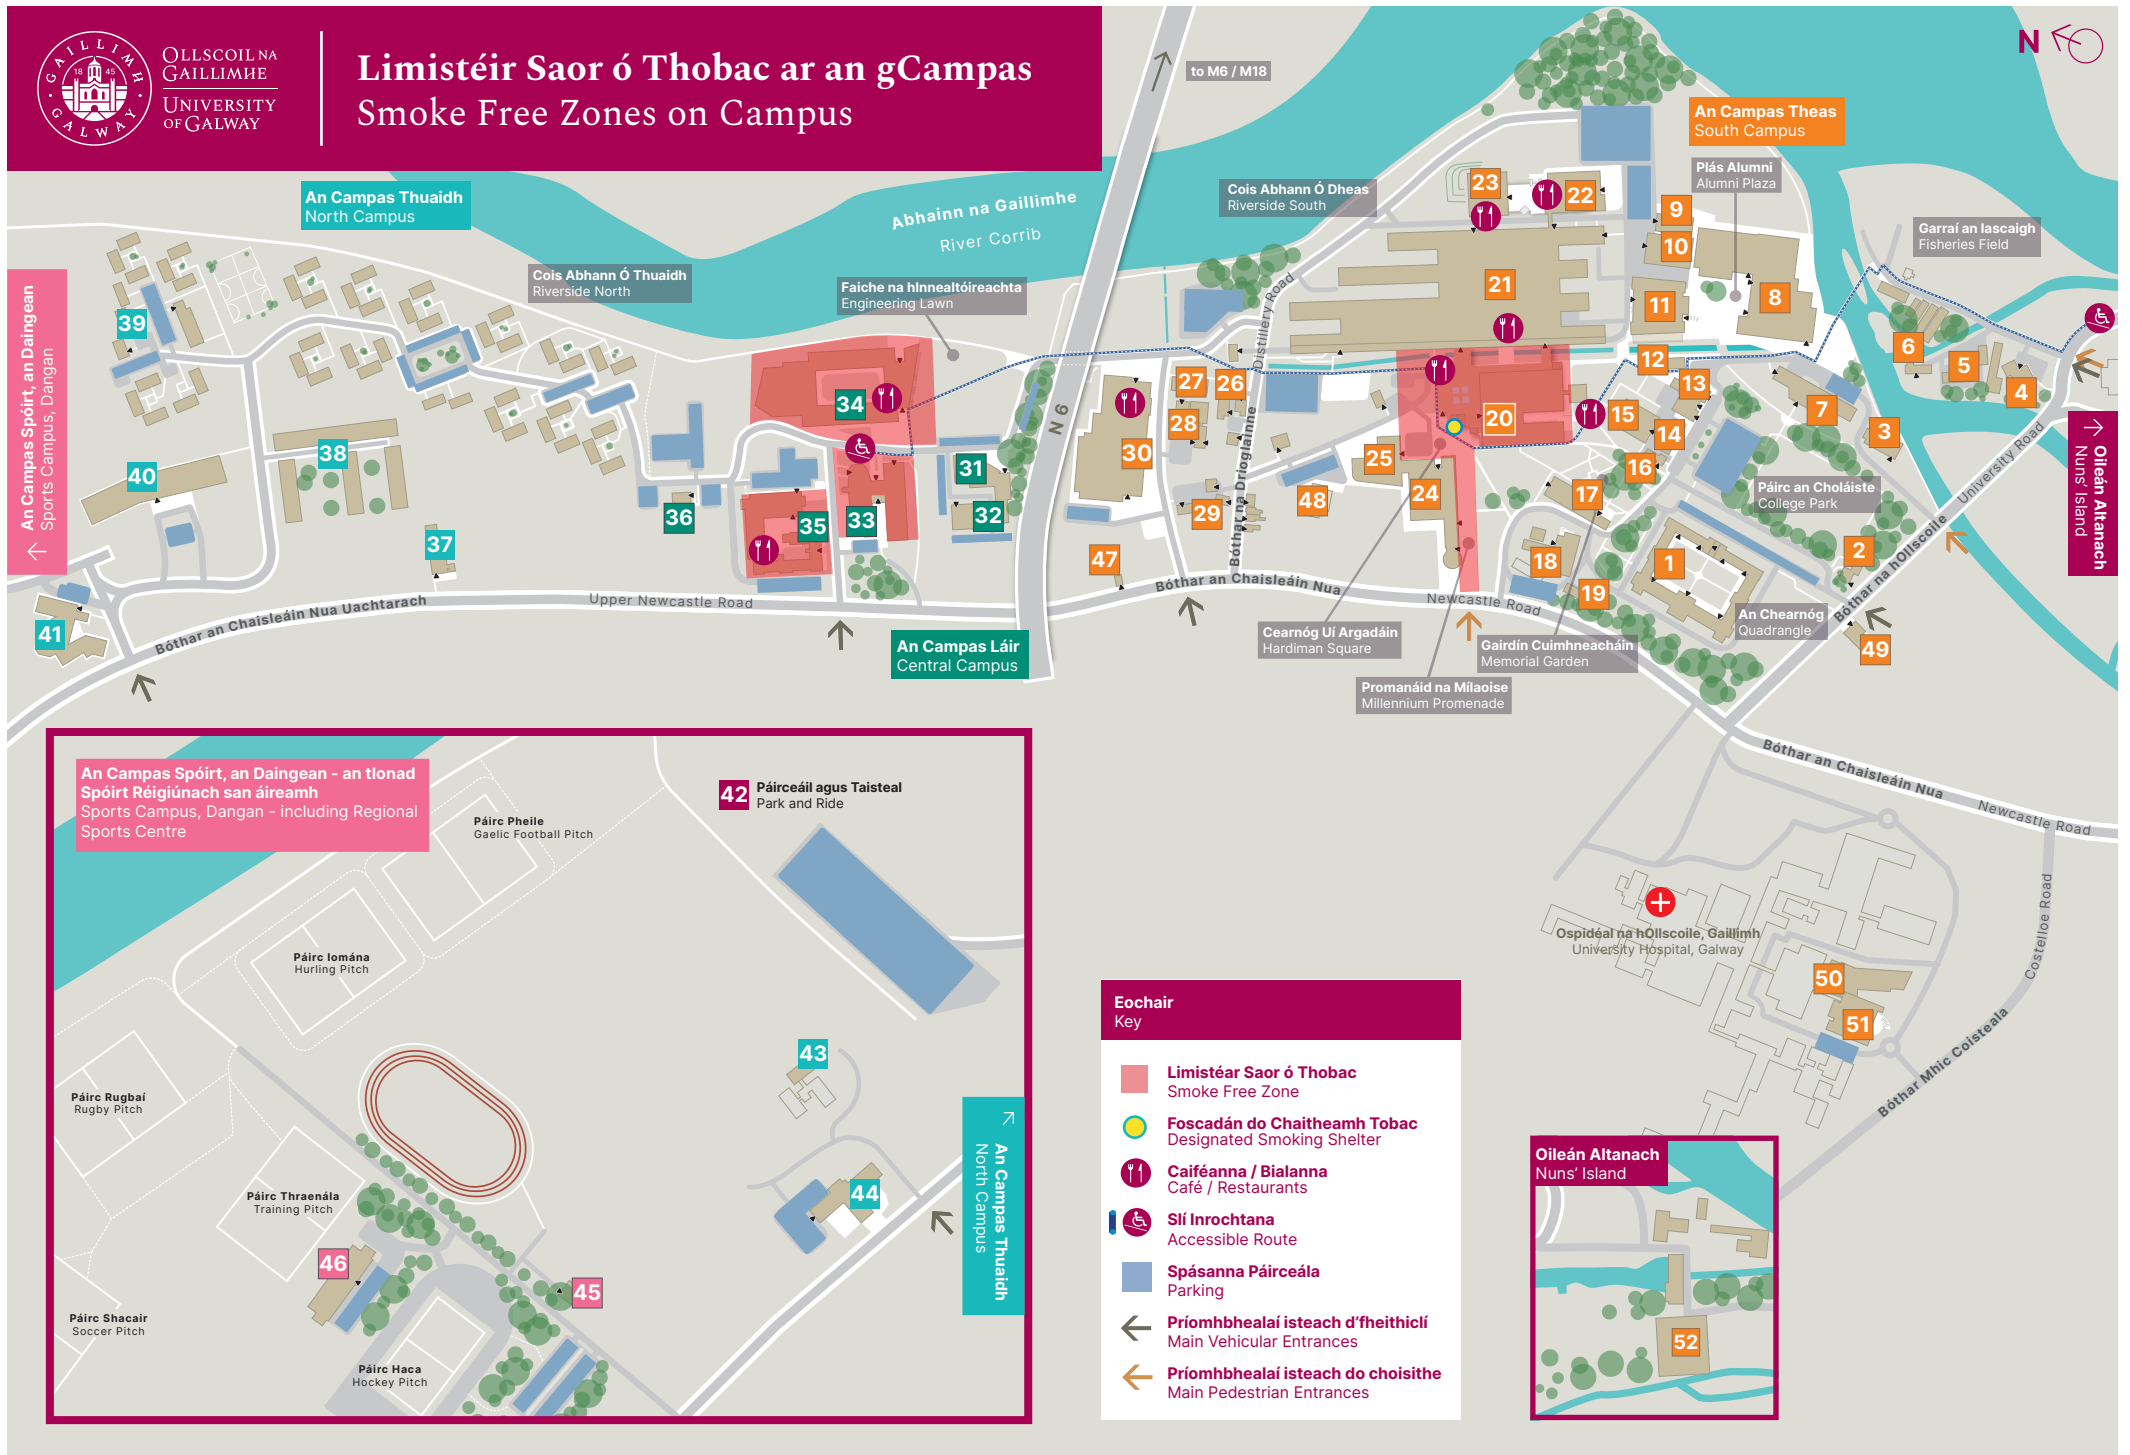

# Limistéir Saor ó Thobac ar an gCampas Smoke Free Zones on Campus

**Eochair Key**

- Limistéir Saor ó Thobac**  
Smoke Free Zone
- Foscadán do Chaitheamh Tobac**  
Designated Smoking Shelter
- Caiféanna / Bialanna**  
Café / Restaurants
- Slí Inrochtana**  
Accessible Route
- Spásanna Páirceála**  
Parking
- Príomhbhealaí isteach d'fheithicilí**  
Main Vehicular Entrances
- Príomhbhealaí isteach do choisithe**  
Main Pedestrian Entrances

**An Campas Thuaidh**  
North Campus

<b>An Daingean A</b> Dangan A	<b>43</b>
<b>Cúrsa Saoil</b> Lifecourse	<b>41</b>
<b>Baile na Coiribe</b> Corrib Village	<b>39</b>
<b>Baile an Chíorbhuí</b> Goldcrest Village	<b>38</b>
<b>Eolaíochtaí Bithleighis</b> Biomedical Sciences	<b>40</b>
<b>Institiúid na hEolaíochta Sonraí</b> Data Science Institute	<b>44</b>
<b>Naíolann na hOllscoile</b> University Crèche	<b>37</b>
<b>Páirceáil agus Taisteal</b> Park and Ride	<b>42</b>

<b>Áras na Bitheolaíochta Daonna</b> Human Biology Building	<b>11</b>
<b>Áras na Gaeilge</b>	<b>15</b>
<b>Áras na Mac Léinn</b>	<b>8</b>
<b>Áras Oirbsean</b> Orbsen Building	<b>22</b>
<b>Áras Uí Argadáin</b> Hardiman Building	<b>20</b>
<b>Áras Uí Chathail</b>	<b>10</b>
<b>Aula Maxima</b>	<b>1</b>
<b>Beár na Mac Léinn - Sult</b> College Bar - Sult	<b>8</b>
<b>Bloc E</b> Block E	<b>13</b>
<b>Bloc F</b> Block F	<b>19</b>
<b>Bloc S</b> Block S	<b>12</b>
<b>Bloc T</b> Block T	<b>28</b>
<b>Bóthar na Drioglainne</b> Distillery Road	<b>26</b>
<b>Ceoláras Emily Anderson</b> The Emily Anderson Concert Hall	<b>1</b>
<b>Comhaltas na Mac Léinn</b> Students' Union	<b>8</b>
<b>Deasc Eolais na Mac Léinn (SID)</b> Student Information Desk (SID)	<b>10</b>
<b>Foirgneamh na nDán / na hEolaíochta</b> Arts / Science Building	<b>21</b>
<b>Fortheach Institiúid Uí Riain</b> Ryan Institute Annexe	<b>3</b>
<b>Halla Bailey Allen</b> Bailey Allen Hall	<b>8</b>