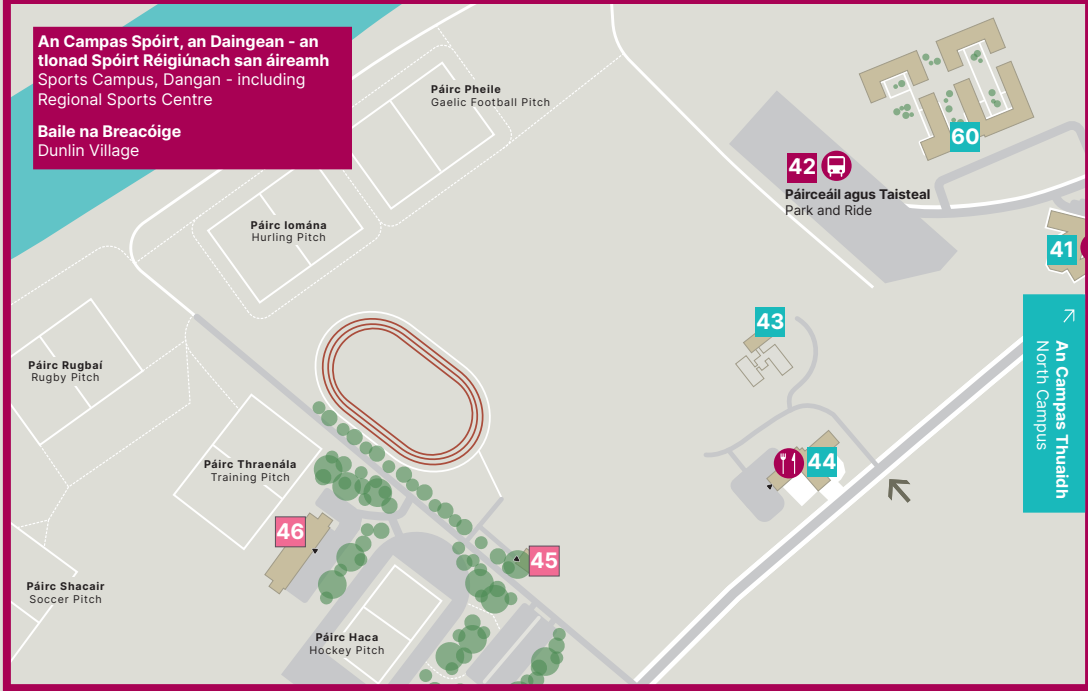

OLLSCOIL NA
GAILLIMHE
UNIVERSITY
OF GALWAY

Léarscáil den Champas Campus Map

Eochair Key

- ← **Príomhbhealaí isteach d'fheithicilí**
Main Vehicular Entrances
- ↪ **Príomhbhealaí isteach do choisithe**
Main Pedestrian Entrances
- ♿ **Slí Inrochtana**
Accessible Route
- € **ATM**
ATM
- 🚌 **Stad Bus**
Bus Stop
- ☺ **Caiféanna / Bialanna**
Café / Restaurants
- i **Fáiltiú**
Reception

An Campas Spóirt, an Daingean - an tIonad Spóirt Réigiúnach san áireamh
Sports Campus, Dangan - including Regional Sports Centre

An tÁras Spóirt Sports Pavilion	46
Teach Maryville Maryville House	45

An Campas Thuaidh
North Campus

An Daingean A Dangan A	43
Cúrsa Saoil Lifecourse	41
Baile na Breacóige Dunlin Village	60
Baile na Coiribe Corrib Village	39
Baile an Chíorbhuí Goldcrest Village	38
Eolaíochtaí Bithleighis Biomedical Sciences	40
Institiúid na hEolaíochta Sonraí Data Science Institute	44
Naíolann na hOllscoile University Crèche	37
Páirceáil agus Taisteal Park and Ride	42

Áras Mháirtín Uí Riain Martin Ryan Building	7
Áras na Bitheolaíochta Daonna Human Biology Building	11
Áras na Gaeilge	15
Áras na Mac Léinn	8
Áras Oirbsean Orbsen Building	22
Áras Uí Argadáin Hardiman Building	20
Áras Uí Chathail	10
Aula Maxima	1
Beár na Mac Léinn - Sult College Bar - Sult	8
Bloc E Block E	13
Bloc F Block F	19
Bloc S Block S	12
Bloc T Block T	28
Bóthar na Drioglainne Distillery Road	26
Ceoláras Emily Anderson The Emily Anderson Concert Hall	1
Comhaltas na Mac Léinn Students' Union	8
Deasc Eolais na Mac Léinn (SID) Student Information Desk (SID)	10
Foirgneamh na nDán / na hEolaíochta Arts / Science Building	21