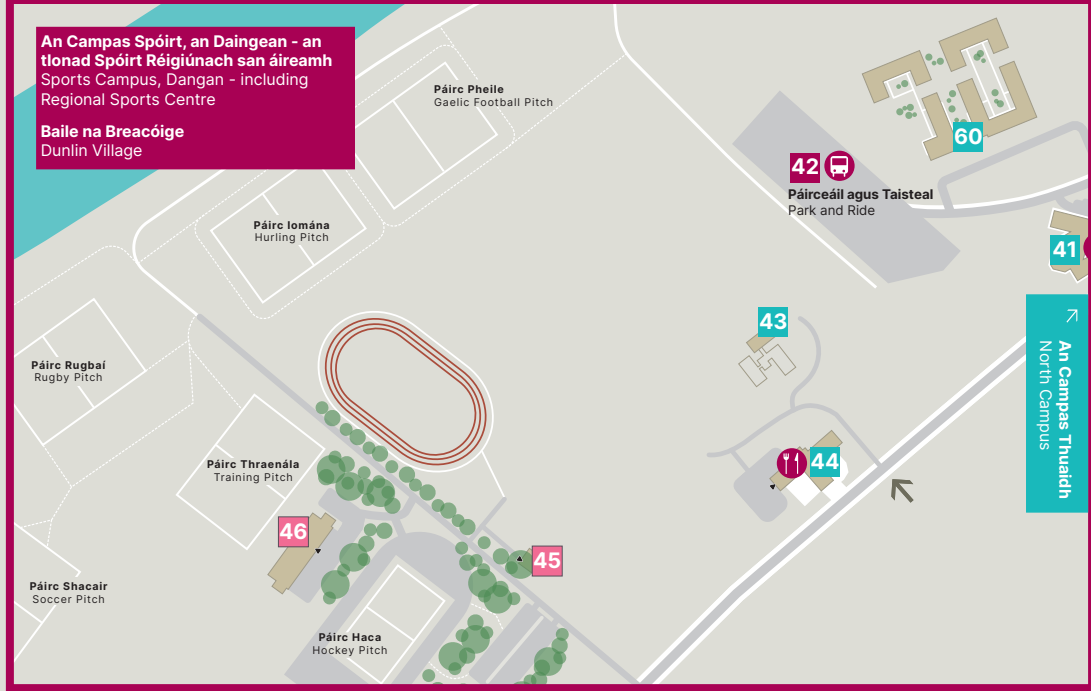

OLLSCOIL NA
GAILLIMHE
UNIVERSITY
OF GALWAY

Léarscáil den Champas Campus Map

Eochair Key

- Príomhbhealaí isteach d'fheithicilí**
Main Vehicular Entrances
- Príomhbhealaí isteach do choisithe**
Main Pedestrian Entrances
- Slí Inrochtana**
Accessible Route
- ATM**
ATM
- Stad Bus**
Bus Stop
- Caiféanna / Bialanna**
Café / Restaurants
- Fáiltiú**
Reception

An Campas Spóirt, an Daingean - an tIonad Spóirt Réigiúnach san áireamh
Sports Campus, Dangan - including Regional Sports Centre

An tÁras Spóirt Sports Pavilion	46
Teach Maryville Maryville House	45

An Campas Thuaidh
North Campus

An Daingean A Dangan A	43
Cúrsa Saoil Lifecourse	41
Baile na Breacóige Dunlin Village	60
Baile na Coiribe Corrib Village	39
Baile an Chíorbhuí Goldcrest Village	38
Eolaíochtaí Bithleighis Biomedical Sciences	40
Institiúid na hEolaíochta Sonraí Data Science Institute	44
Naíolann na hOllscoile University Crèche	37
Páirceáil agus Taisteal Park and Ride	42

Áras Mháirtín Uí Riain Martin Ryan Building	7
Áras na Bitheolaíochta Daonna Human Biology Building	11
Áras na Gaeilge	15
Áras na Mac Léinn	8
Áras Oirbsean Orbsen Building	22
Áras Uí Argadáin Hardiman Building	20
Áras Uí Chathail	10
Aula Maxima	1
Beár na Mac Léinn - Sult College Bar - Sult	8
Bloc E Block E	13
Bloc F Block F	19
Bloc S Block S	12
Bloc T Block T	28
Bóthar na Drioglainne Distillery Road	26
Ceoláras Emily Anderson The Emily Anderson Concert Hall	1
Comhaltas na Mac Léinn Students' Union	8
Deasc Eolais na Mac Léinn (SID) Student Information Desk (SID)	10
Foirgneamh na nDán / na hEolaíochta Arts / Science Building	21