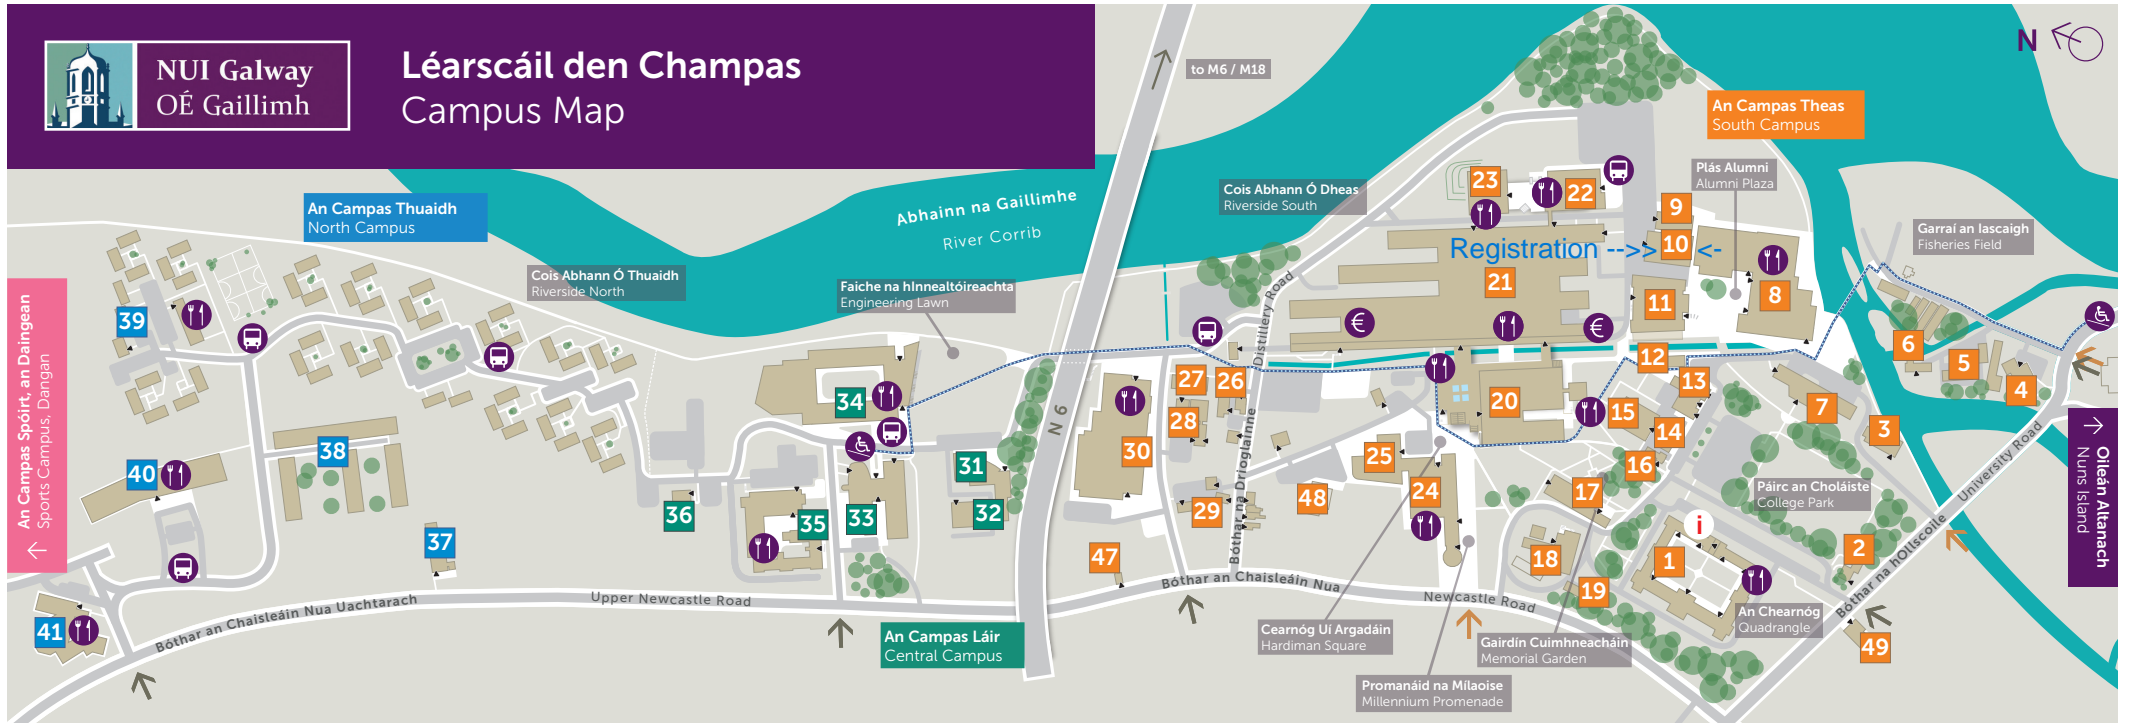

NUI Galway
OÉ Gaillimh

Léarscáil den Champas Campus Map

Eochair Key

- ← **Príomhbhealaí isteach d'fheithicilí**
Main Vehicular Entrances
- ↪ **Príomhbhealaí isteach do choisithe**
Main Pedestrian Entrances
- Slí Inrochtana**
Accessible Route
- € **ATM**
ATM
- Stad Bus**
Bus Stop
- Caiféanna / Bialanna**
Café / Restaurants
- Fáiltiú**
Reception

An Daingean A Dangan A	43
Cúrsa Saoil Lifecourse	41
Baile na Coiribe Corrib Village	39
Baile an Chíorbhuí Goldcrest Village	38
Eolaíochtaí Bithleighis Biomedical Sciences	40
Institiúid na hEolaíochta Sonraí Data Science Institute	44
Naíolann na hOllscoile University Crèche	37
Páirceáil agus Taisteal Park and Ride	42

An Campas Theas
South Campus

10 Bóthar an Chaisleáin Nua 10 Newcastle Road	47
14 Bóthar na hOllscoile 14 University Road	49
14 Bóthar na Drioglainne (An Oifig Slándála) 14 Distillery Road (Security)	27
An Chearnóg Quadrangle	1
An Foirgneamh Anatamaíochta Anatomy Building	18
An Foirgneamh IT IT Building	23
An tIonad Spóirt Sports Centre	30
Áras Dán na Mílaoise Arts Millennium Building	24
Áras de Brún	17
Áras Mhairéad (Ma) Ní Éimhigh	16
Áras Mháirtín Uí Riain Martin Ryan Building	7

Áras na Bitheolaíochta Daonna Human Biology Building	11
Áras na Gaeilge	15
Áras na Mac Léinn	8
Áras Oirbsean Orbsen Building	22
Áras Uí Argadáin Hardiman Building	20
Áras Uí Chathail - Registration, 1st Floor	10
Aula Maxima	1
Beár na Mac Léinn - Sult College Bar - Sult	8
Bloc E Block E	13
Bloc F Block F	19
Bloc S Block S	12
Bloc T Block T	28
Bóthar na Drioglainne Distillery Road	26
Ceoláras Emily Anderson The Emily Anderson Concert Hall	1
Comhaltas na Mac Léinn Students' Union	8
Deasc Eolais na Mac Léinn (SID) Student Information Desk (SID)	10
Foirgneamh na nDán / na hEolaíochta Arts / Science Building	21
Fortheach Institiúid Uí Riain Ryan Institute Annexe	3
Halla Bailey Allen Bailey Allen Hall	8